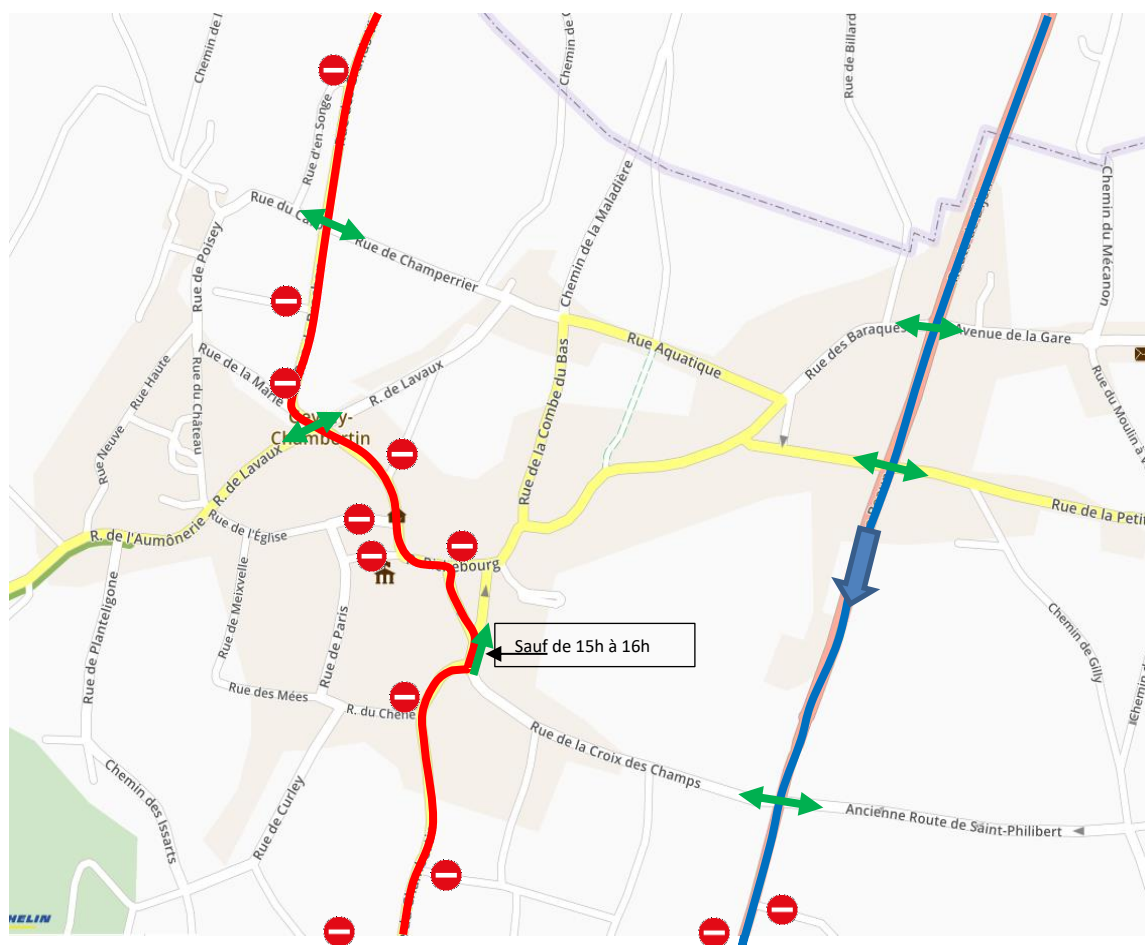

# **Information Riverains**

Le dimanche 09 octobre se déroulera le Marathon des Grands Crus.

Pour cette occasion exceptionnelle, la route sera fermée à la circulation et le stationnement interdit selon les arrêtés municipaux et préfectoraux.

**→ Ne pas positionner votre véhicule en stationnement sur le circuit. Prévoyez de le stationner en dehors du circuit pour ne pas être gêné ou bloqué si vous souhaitez partir pendant la journée.**

**→ Empruntez les voies et carrefours prévus pour circuler et couper le circuit.**

## Plan riverains : Gevrey-Chambetain

**MATIN ET APRES-MIDI : de 7h à 16h45**

Running sens ALLER et RETOUR – Roller sens RETOUR uniquement.

**APRES-MIDI : de 14h à 16h00.**

Roller sens ALLER uniquement.

Passages et traversées possibles.

**Voies entièrement fermées à la circulation,  
selon arrêté préfectoral.**

**Déviations RD974 par St Philibert entre Couchey et Vougeot de 14h à 16h.**