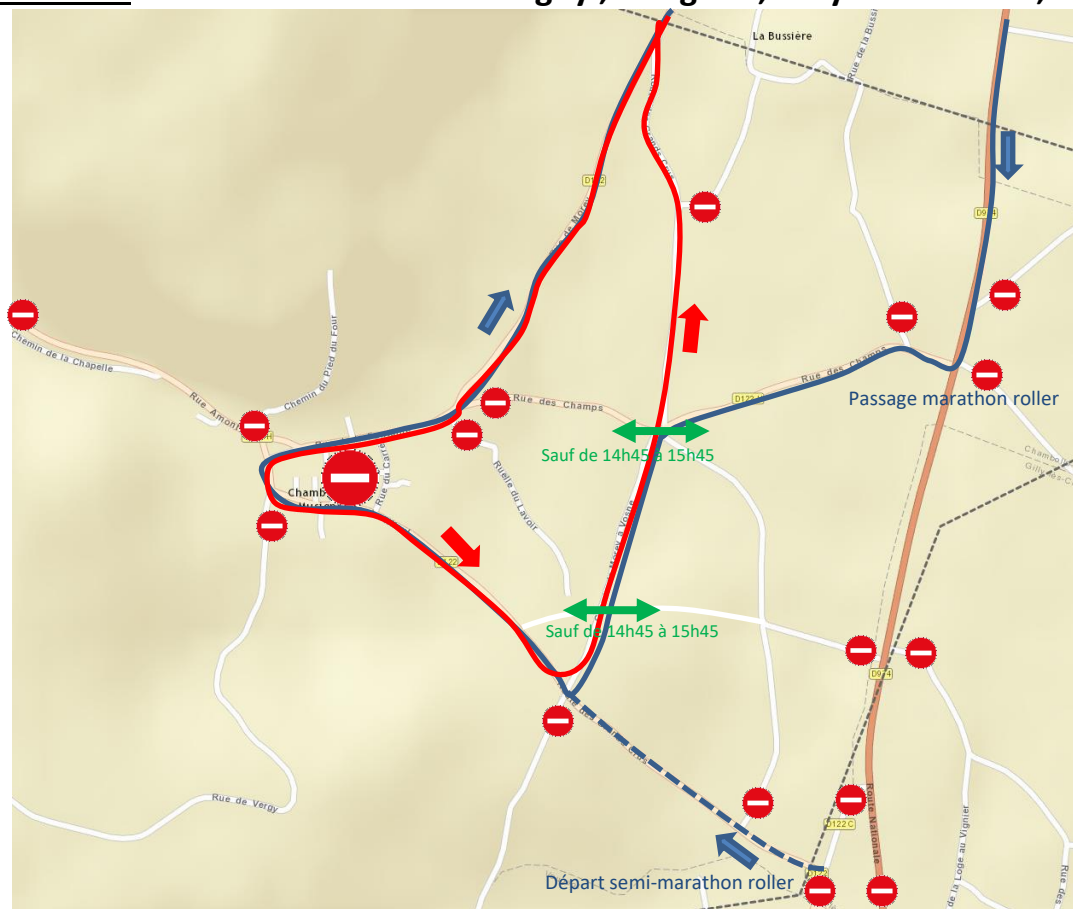

Plans riverains : Secteur Chambolle-Musigny ; Vougeot ; Gilly-lès-Cîteaux ;

- **MATIN ET APRES-MIDI : de 7h45 à 16h30**
  Running marathon et semi-marathon
- **APRES-MIDI : de 14h à 16h00**
  Roller marathon
- - - **APRES-MIDI : de 14h à 15h30**
  roller semi-marathon
- ↔ Passages et traversées possibles

HORAIRES DE PASSAGES DES COUREURS :

RUNNING		
Horaire du matin	Tête de course	Voiture balais
Aller	8h59	11h18
Retour	9h21	11h38

ROLLER		
Horaire de l'après-midi	Tête de course	Voiture balais
Passage	15h00	15h35

Voies entièrement fermées à la circulation,
selon arrêté préfectoral.

Déviaton RD974 par St Philibert entre Couchey et Vougeot de 14h à 16h.